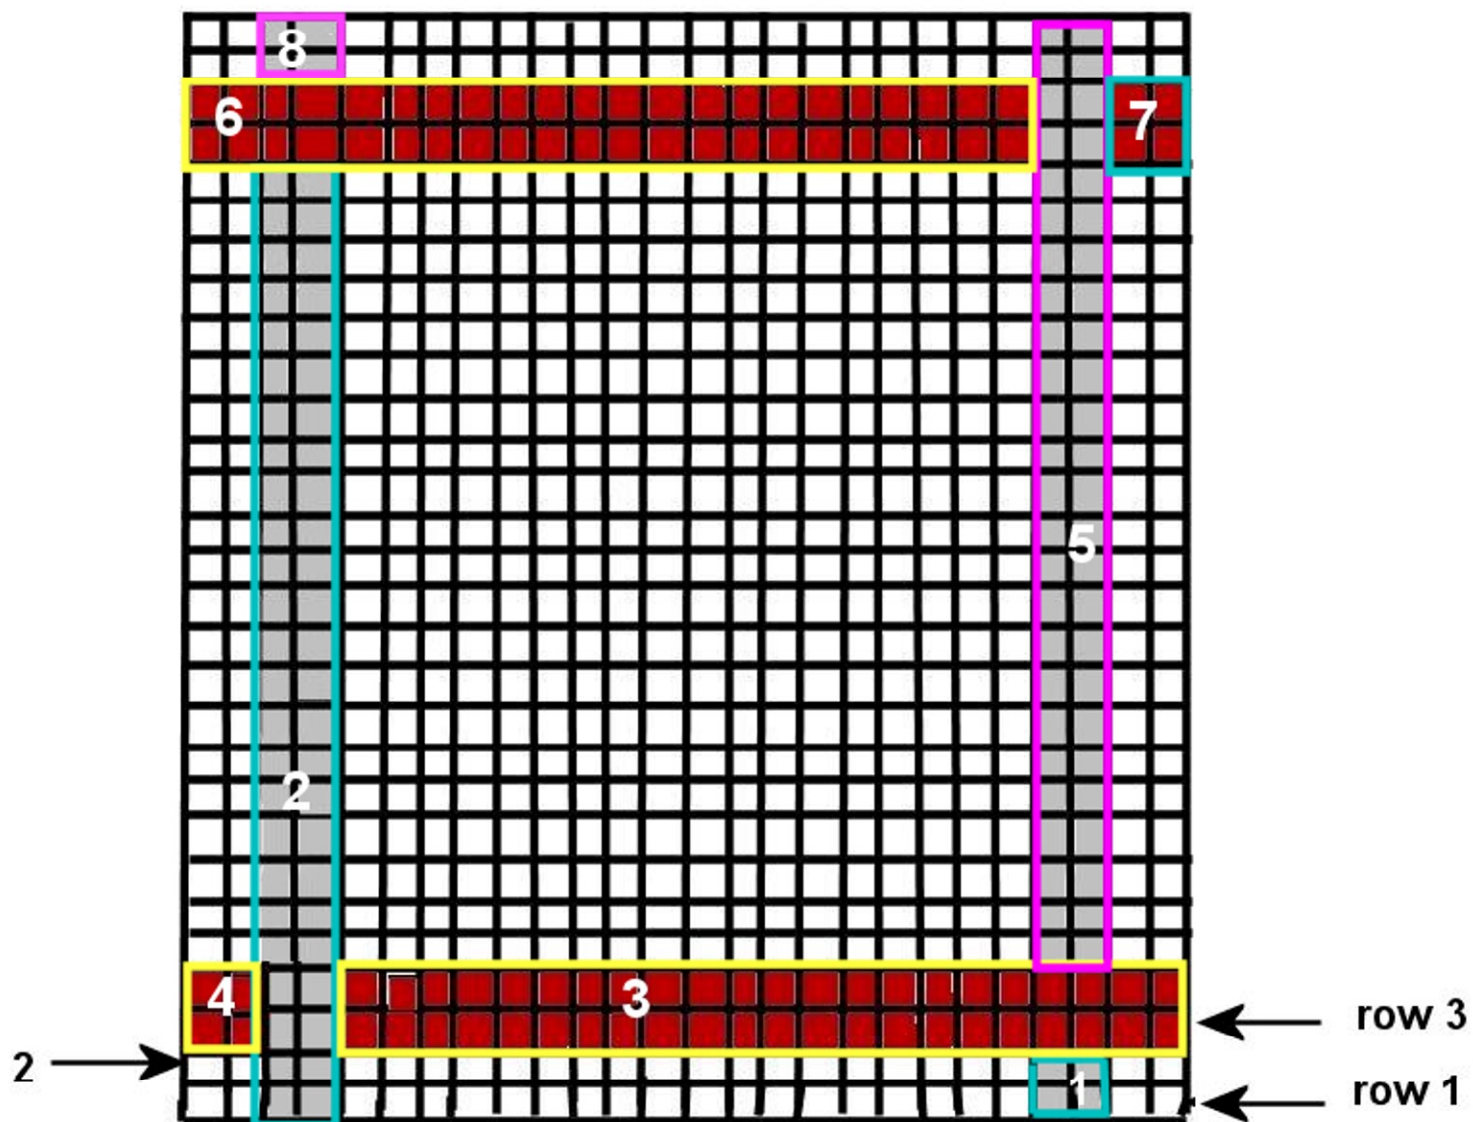

SpruceAndFjell.com

26 w x 29 rows

woven trivet: bobbin map